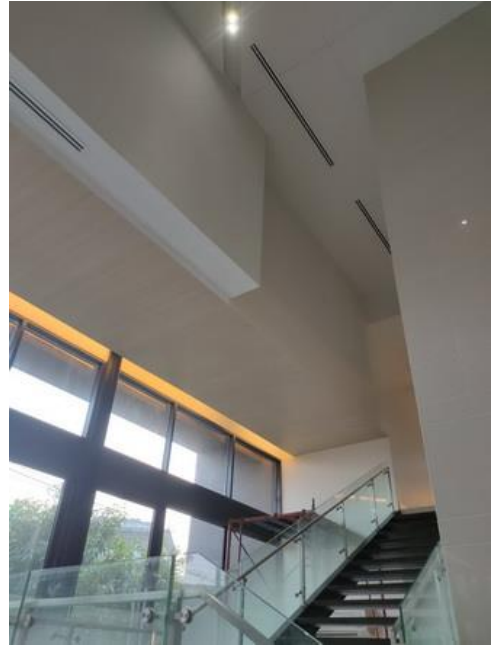

งานซ่อมแซมหลังคาระเบียงคลับเฮ้าส์
Fuse Chan Sathorn Condominium

งานซ่อมแซมภายใน
งานซ่อมแซมผนังฝ้ายิปซัมพร้อมทาสี