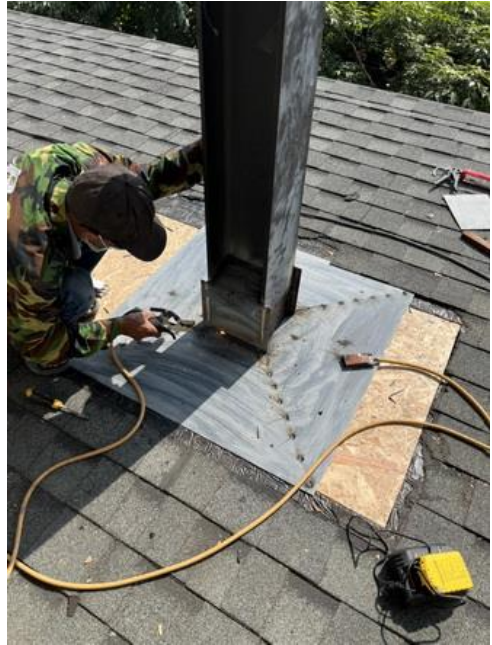

งานซ่อมแซมน้ำรั่วบริเวณรอบเสาหลังคา

เชื่อมเสริมเหล็กแผ่นฐานและปิดรอบเสาเหล็กป้องกันน้ำรั่วลงตามเสา และซี้ดด้วยซี้ดแกลนที่รอบฐาน

งานซ่อมแซมหลังคาระเบียงคลับเฮ้าส์  
Fuse Chan Sathorn Condominium

งานซ่อมแซมน้ำรั่วบริเวณรอบเสาหลังคา

เชื่อมเสริมเหล็กแผ่นฐานและปิดรอบเสาเหล็กป้องกันน้ำรั่วลงตามเสา และซีลด้วยซีลแฉกนํ้ารอบฐาน

งานซ่อมแซมหลังคาระเบียงคลับแฮร์ส  
Fuse Chan Sathorn Condominium

งานซ่อมแซมน้ำรั่วบริเวณรอบเสาหลังคา  
ปูแผ่นหลังคา Shingle roof กลับคืน