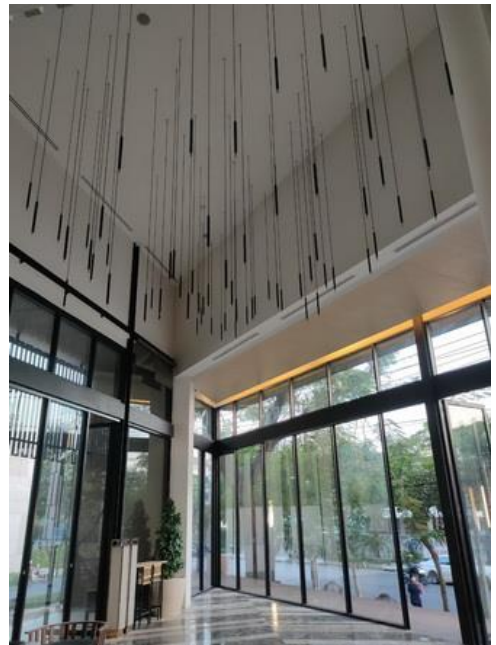

งานซ่อมแซมหลังคาระเบียงคลับเฮ้าส์
Fuse Chan Sathorn Condominium

งานซ่อมแซมภายใน
งานซ่อมแซมผนังฝ้ายิปซัมพร้อมทาสี