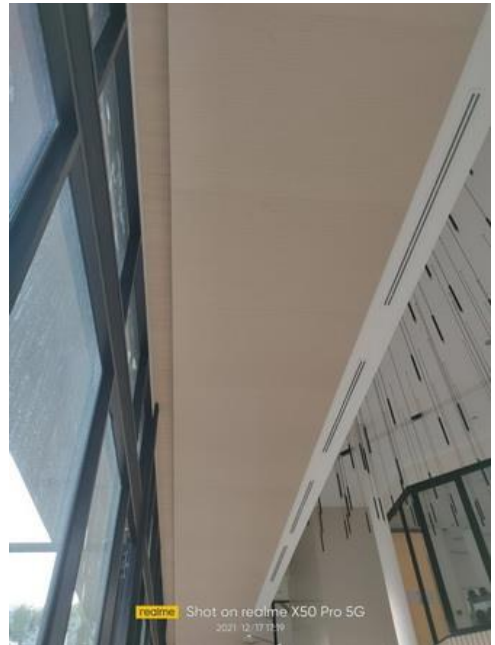

งานซ่อมแซมภายใน

งานเสริมโครงเหล็กซีลายและติดตั้งฝ้าไม้อัดรับรางม่านพร้อมกรุลามิเนต

งานซ่อมแซมหลังคาระเบียงคลับเฮ้าส์  
Fuse Chan Sathorn Condominium

งานซ่อมแซมภายใน

งานเสริมโครงเหล็กซีลายและติดตั้งฝ้าไม้อัดรับรางม่านพร้อมกรุลามิเนต